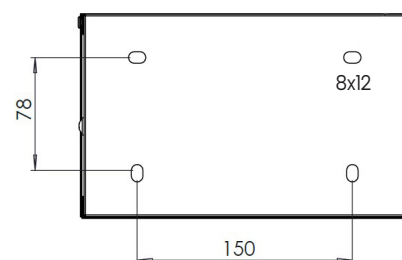

Cassetta Per Sprinkler / Sprinkler Box

CODICE / CODE : 9258DK

Nota: immagine al scopo illustrativo / Note: image is for illustrative purpose only

- Può contenere massimo 12 sprinkler da 1/2" o 3/4".
It can contains max 12 sprinkler 1/2" or 3/4".
- Sportello con chiusura a chiave.
Door with key closing system.
- Verniciatura a polvere colore rosso RAL 3000.
Powder red painting RAL 3000.
- Materiale Fe360, spessore lamiera 0,6 mm.
Fe360 material, thickness 0,6 mm.
- Idoneo per fissaggio a parete (4 prefiori sul retro).
Suitable for wall-mounting (4 holes on the back side).
- Base per supporto sprinkler 12/10 mm, removibile.
Removable base for sprinkler 12/10 mm.