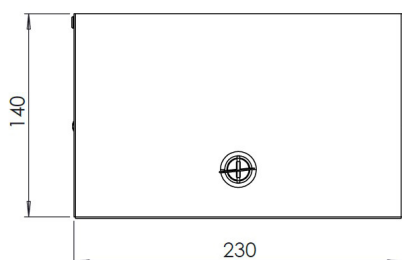

Cassetta Per Sprinkler / Sprinkler Box

CODICE / CODE : 9258DK

Nota: immagine al scopo illustrativo / Note: image is for illustrative purpose only

- Può contenere massimo 12 sprinkler da 1/2" o 3/4".
It can contains max 12 sprinkler 1/2" or 3/4".
- Sportello con chiusura a chiave.
Door with key closing system.
- Verniciatura a polvere colore rosso RAL 3000.
Powder red painting RAL 3000.
- Materiale Fe360, spessore lamiera 0,6 mm.
Fe360 material, thickness 0,6 mm.
- Idoneo per fissaggio a parete (4 prefiori sul retro).
Suitable for wall-mounting (4 holes on the back side).
- Base per supporto sprinkler 12/10 mm, removibile.
Removable base for sprinkler 12/10 mm.