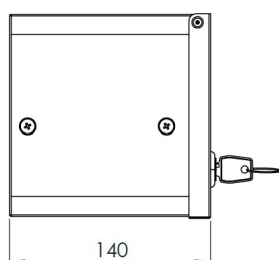

Cassetta Per Sprinkler / Sprinkler Box

CODICE / CODE : 9258DK

Nota: immagine al scopo illustrativo / Note: image is for illustrative purpose only

- Può contenere massimo 12 sprinkler da 1/2" o 3/4".
It can contains max 12 sprinkler 1/2" or 3/4".
- Sportello con chiusura a chiave.
Door with key closing system.
- Verniciatura a polvere colore rosso RAL 3000.
Powder red painting RAL 3000.
- Materiale Fe360, spessore lamiera 0,6 mm.
Fe360 material, thickness 0,6 mm.
- Idoneo per fissaggio a parete (4 prefiori sul retro).
Suitable for wall-mounting (4 holes on the back side).
- Base per supporto sprinkler 12/10 mm, removibile.
Removable base for sprinkler 12/10 mm.