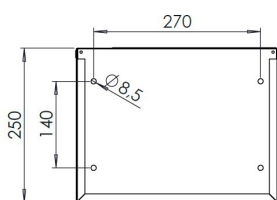

0927DK Cassetta porta estintore, in acciaio 12 Kg / 5 Kg CO₂ Box for fire extinguisher, steel

- Idonea per estintori fino a 12 Kg/L o 5 Kg CO₂ .
For Fire extinguisher up to 12 Kg/L or 5 Kg CO₂ .
- Portello con chiusura "a magnete", sigillabile.
Door with "magnet" closing system, sealable.
- Installabile sia in ambienti interni che esterni (tetto con leggera pendenza).
Suitable for installation in inside and outside environments (roof with slope) .
- Verniciatura a polvere colore rosso RAL 3000.
Powder red painting RAL 3000.
- Spessore lamiera 0,6 mm.
Metal plate thickness 0,6 mm.
- Idonea per fissaggio a parete o in alternativa per essere posizionata su apposita piantana (acquistabile separatamente).
Suitable for wall-mounting or floor bracket (to be purchased separately).

0927DK Cassetta porta estintore, in acciaio

Box for fire extinguisher, steel

12 Kg / 5 Kg CO₂

DIMENSIONI / DIMENSIONS (L. x P. x A. / L. x D. x H.)	PESO / WEIGHT
CASSETTA / BOX 325 x 250 x 802 mm	CASSETTA / BOX ~ 5,5 Kg
IMBALLO / PACKING ~ 340 x 215 x 617 mm	CASSETTA + IMBALLO BOX + PACKING ~ 6 Kg