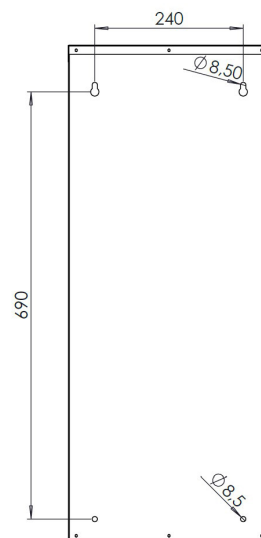

Completa di lastra trasparente per ispezione / With transparent plate for check

Lastra di ricambio / Spare plate : Cod. 9194

File name	Type of document	Fire Extinguisher Model	Date	Rele.	Check	Rev.	Pag.
0927DK_porta estintore	Data sheet	0927DK	20/12/2023	M.R		0	1/2

0927DK Cassetta porta estintore, in acciaio

Box for fire extinguisher, steel

12 Kg / 5 Kg CO₂

DIMENSIONI / DIMENSIONS (L. x P. x A. / L. x D. x H.)	PESO / WEIGHT
CASSETTA / BOX 325 x 250 x 802 mm	CASSETTA / BOX ~ 5,5 Kg
IMBALLO / PACKING ~ 340 x 215 x 617 mm	CASSETTA + IMBALLO BOX + PACKING ~ 6 Kg