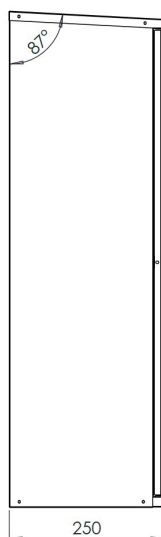

0927DK Cassetta porta estintore, in acciaio 12 Kg / 5 Kg CO₂ Box for fire extinguisher, steel

- Idonea per estintori fino a 12 Kg/L o 5 Kg CO₂ .
For Fire extinguisher up to 12 Kg/L or 5 Kg CO₂ .
- Portello con chiusura "a magnete", sigillabile.
Door with "magnet" closing system, sealable.
- Installabile sia in ambienti interni che esterni (tetto con leggera pendenza).
Suitable for installation in inside and outside environments (roof with slope) .
- Verniciatura a polvere colore rosso RAL 3000.
Powder red painting RAL 3000.
- Spessore lamiera 0,6 mm.
Metal plate thickness 0,6 mm.
- Idonea per fissaggio a parete o in alternativa per essere posizionata su apposita piantana (acquistabile separatamente).
Suitable for wall-mounting or floor bracket (to be purchased separately).

Completa di lastra trasparente per ispezione / With transparent plate for check

Lastra di ricambio / Spare plate : Cod. 9194

File name	Type of document	Fire Extinguisher Model	Date	Rele.	Check	Rev.	Pag.
0927DK_porta estintore	Data sheet	0927DK	20/12/2023	M.R		0	1/2

0927DK Cassetta porta estintore, in acciaio

Box for fire extinguisher, steel

12 Kg / 5 Kg CO₂

DIMENSIONI / DIMENSIONS (L. x P. x A. / L. x D. x H.)	PESO / WEIGHT
CASSETTA / BOX 325 x 250 x 802 mm	CASSETTA / BOX ~ 5,5 Kg
IMBALLO / PACKING ~ 340 x 215 x 617 mm	CASSETTA + IMBALLO BOX + PACKING ~ 6 Kg