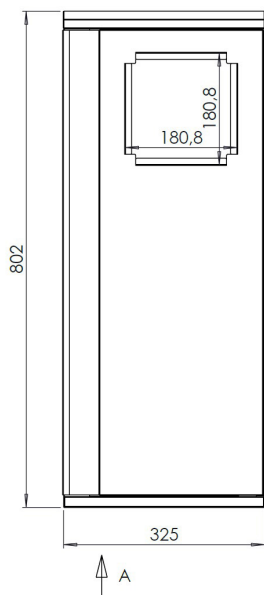

0927DK Cassetta porta estintore, in acciaio 12 Kg / 5 Kg CO₂ Box for fire extinguisher, steel

- Idonea per estintori fino a 12 Kg/L o 5 Kg CO₂ .
For Fire extinguisher up to 12 Kg/L or 5 Kg CO₂ .
- Portello con chiusura "a magnete", sigillabile.
Door with "magnet" closing system, sealable.
- Installabile sia in ambienti interni che esterni (tetto con leggera pendenza).
Suitable for installation in inside and outside environments (roof with slope) .
- Verniciatura a polvere colore rosso RAL 3000.
Powder red painting RAL 3000.
- Spessore lamiera 0,6 mm.
Metal plate thickness 0,6 mm.
- Idonea per fissaggio a parete o in alternativa per essere posizionata su apposita piantana (acquistabile separatamente).
Suitable for wall-mounting or floor bracket (to be purchased separately).

0927DK Cassetta porta estintore, in acciaio

Box for fire extinguisher, steel

12 Kg / 5 Kg CO₂

DIMENSIONI / DIMENSIONS (L. x P. x A. / L. x D. x H.)	PESO / WEIGHT
CASSETTA / BOX 325 x 250 x 802 mm	CASSETTA / BOX ~ 5,5 Kg
IMBALLO / PACKING ~ 340 x 215 x 617 mm	CASSETTA + IMBALLO BOX + PACKING ~ 6 Kg