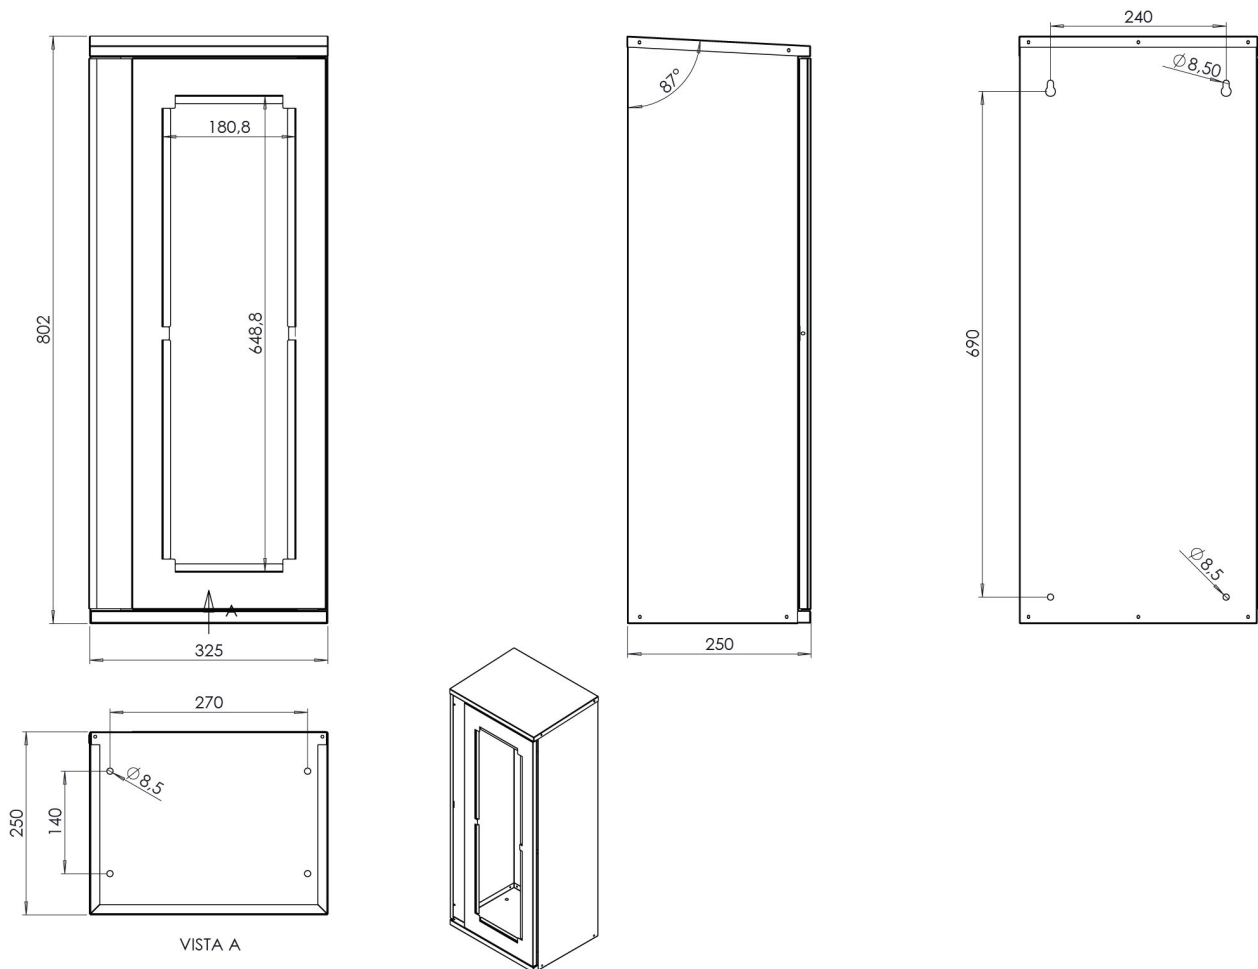

**0924DK** Cassetta porta estintore, in acciaio inox **12 Kg / 5 Kg CO<sub>2</sub>**  
*Box for fire extinguisher, stainless steel*

- Idonea per estintori fino a 12 Kg/L o 5 Kg CO<sub>2</sub> .  
*For Fire extinguisher up to 12 Kg/L or 5 Kg CO<sub>2</sub> .*
- Portello con chiusura "a magnete", sigillabile.  
*Door with "magnet" closing system, sealable.*
- Installabile sia in ambienti interni che esterni (tetto con leggera pendenza).  
*Suitable for installation in inside and outside environments (roof with slope) .*
- Acciaio Inox Aisi 304.  
*Stainless steel.*
- Spessore lamiera 0,6 mm.  
*Metal plate thickness 0,6 mm.*
- Idonea per fissaggio a parete o in alternativa per essere posizionata su apposita piantana (acquistabile separatamente).  
*Suitable for wall-mounting or floor bracket (to be purchased separately).*

## Box for fire extinguisher, stainless steel

12 Kg / 5 Kg CO<sub>2</sub>

DIMENSIONI / DIMENSIONS (L. x P. x A. / L. x D. x H. )	PESO / WEIGHT
CASSETTA / BOX 325 x 250 x 802 mm	CASSETTA / BOX ~ 5,5 Kg
IMBALLO / PACKING ~ 340 x 265 x 817 mm	CASSETTA + IMBALLO BOX + PACKING ~ 6 Kg