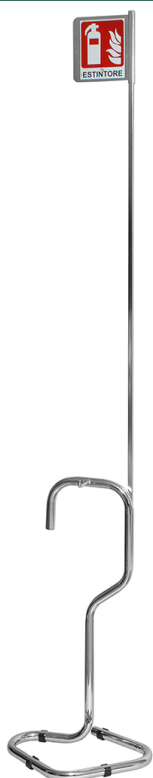

Scheda Tecnica

www.emme-italia.com

Via del Molino, 40 - 52010 Corsalone (AR) - Italy - info@emme-italia.com - Tel. +39.0575.511320

Altre sedi in Italia : Bergamo - Milano - Padova - Torino - Roma - Palermo - Cagliari - P.IVA/ C.F. 11208251006 - R.E.A. AR-159122

0459 Piantana cromata porta estintore completa

• Descrizione:

Piantana cromata porta estintore completa di:

- Base
- Asta
- Cartello

La piantana permette l'installazione senza interventi o opere murarie e rispetta le normative vigenti di installazione.

La piantana in acciaio è l'accessorio più diffuso per l'installazione in ambienti chiusi.

• Informazioni tecniche:

- Altezza tot. (comp. di asta e cartello): 1800 - 1900 mm
- Tubolare: Acciaio Ø 25 vuoto
- Trattamento: sabbiatura e cromatura

Base: cod. 1787

Dimensioni: 400x307x735 mm

Asta: cod. 8957-2

Quadrello: 12x12 mm L 1170 mm

Cartello: cod. 9083

Dimensioni: 165x175 mm

File name	Type of document	Model	Date	Rele.	Check	Rev.	Pag.
st_0459	Data sheet	0459	07/05/2025	S.R.		0	1/1